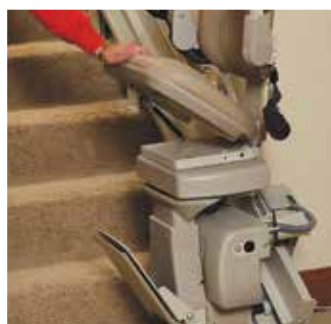

- 美国制造的品质
- 为您的楼梯个性化制造
- 安全，平滑，安静地运行

欲知详情，访问 www.stairliftchina.com

 **BRUNO**[®]
for your independence

依丽室内曲线梯 | CRE 2110

偏置转椅，方便上下椅。选配电动座椅，上下更轻松。

依丽亮点

- 载重: 181 kg
- 宽敞的弹性软垫，高度可调节
- 扶手间距可调至 552 mm
- 偏置转椅，使得上下椅子更轻松
- 扶手摇臂开关，轻松操控
- 隐蔽式齿条的曲线导轨，外觀光滑流畅
- 折叠扶手，座椅，脚垫缩小占地空间，使楼梯更宽敞
- 楼梯上下配两个遥控器
- 两个12伏电池，保证电梯可靠运行，紧急停电时照常运行
- 软式启动和软式刹车，保证运转的平稳。
- 可调式脚垫保证最大的舒适度
- 随机的声音和图像诊断确保维保顺利
- 障碍感应器和保险带，保障安全
- 布鲁诺黄金质保: 主要部件5年; 其他部件2年。

精湛的美国工艺。

依丽选装件

顶部和底部的停机位，使机器停止时不占用楼梯

座椅电动折叠，脚垫也同时收起。

转动座椅，可以扶手控制，也可以遥控。

中层停机位，和充电机

个性化制造的轨道贴合楼梯的曲线

豪华格调和奢华的舒适.