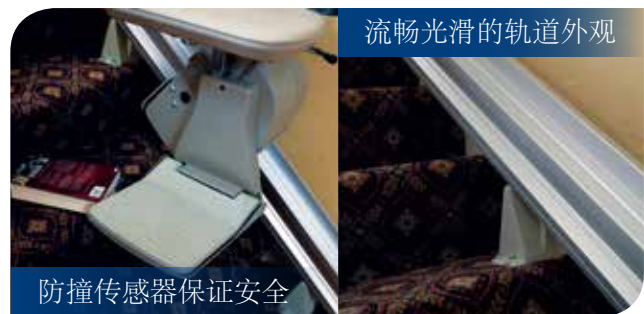

依兰 | SRE 3000

欲知详情：www.stairliftchina.com

紧凑的折叠设计使楼梯空间更宽敞

两个无线呼叫遥控器

流畅光滑的轨道外观

防撞传感器保证安全

偏置转椅，上下梯容易

依兰亮点

- 载重量: 136 kg
- 宽敞的软垫，高度可调
- 扶手摇臂开关便于操作
- 阳极化航空铝合金轨道，外觀光滑流畅
- 垂直轨道设计更紧凑，离墙距离127 mm
- 扶手, 座位, 脚垫均可折叠，使楼梯空间更宽敞
- 轨道连续充电条，在任何停止位置，可以给电池充电
- 两个呼叫器遥控操作电梯
- 两节12伏电池提供了可靠的动力，在停电时照常运转
- 软启动/软停止使得电梯运行非常平顺
- 障碍物传感器，座椅安全带，确保安全
- 随机音频故障诊断，便于维保
- 布鲁诺黄金质保: 主要部件5年; 其他部件2年